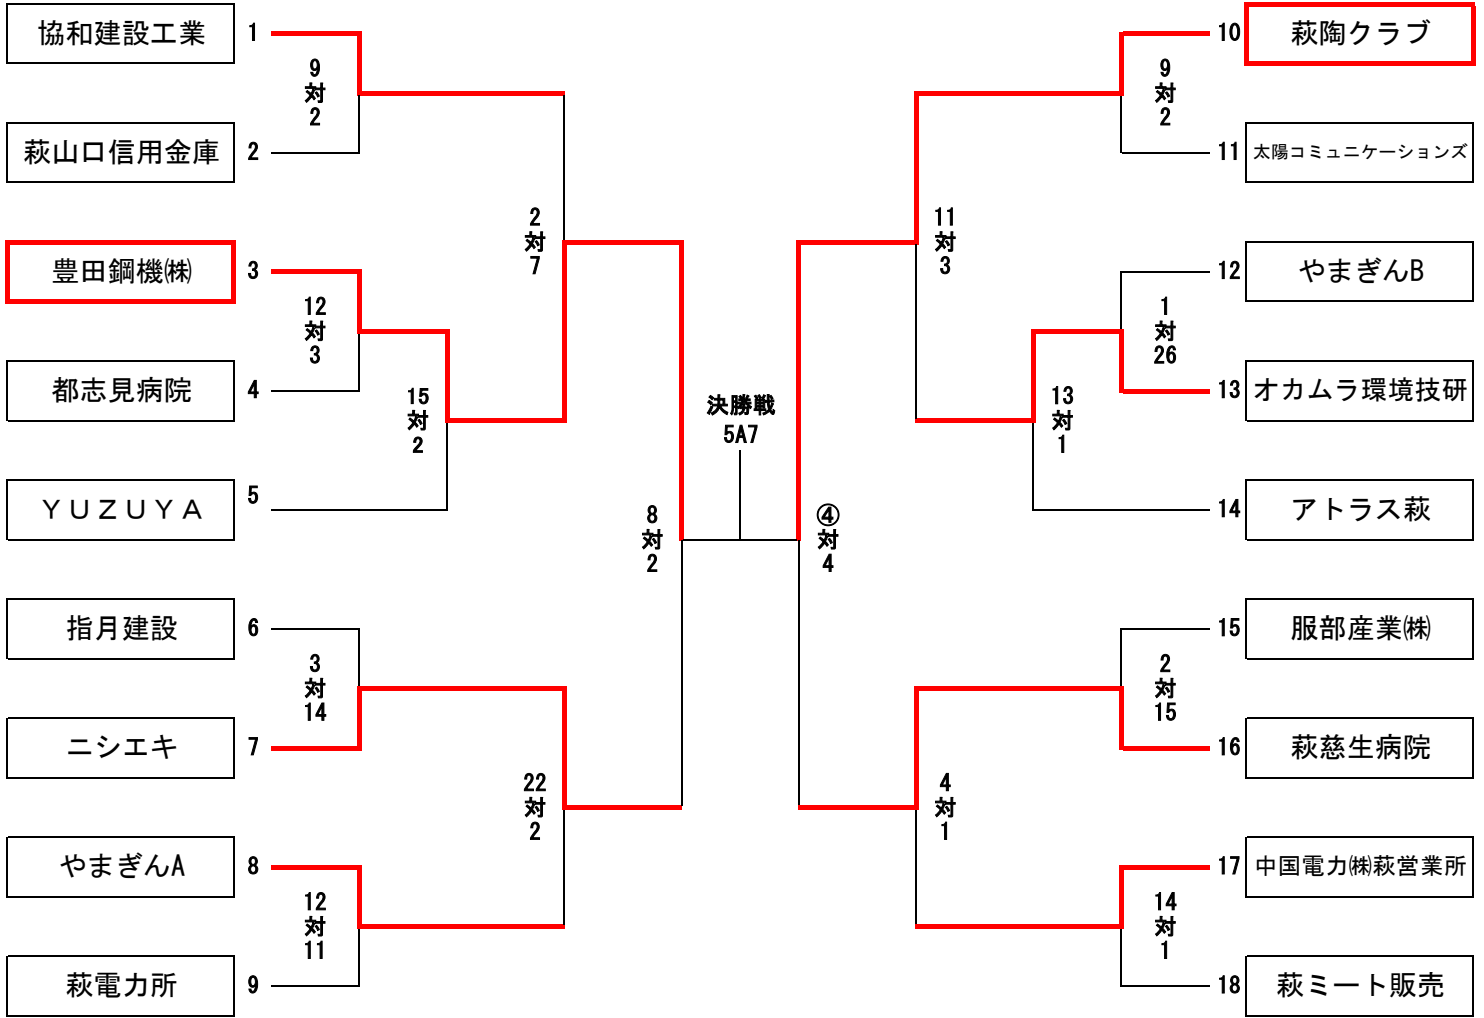

第43回 萩商工会議所会員事業所対抗ソフトボール大会

勝ち上がり表

■トーナメント表の数字等の読み方

(例) 3 A 7 ... 試合日 : 3日  
 コート : Aコート  
 開始時刻 : 午後7時

■ベンチサイドは、若い番号が1塁側