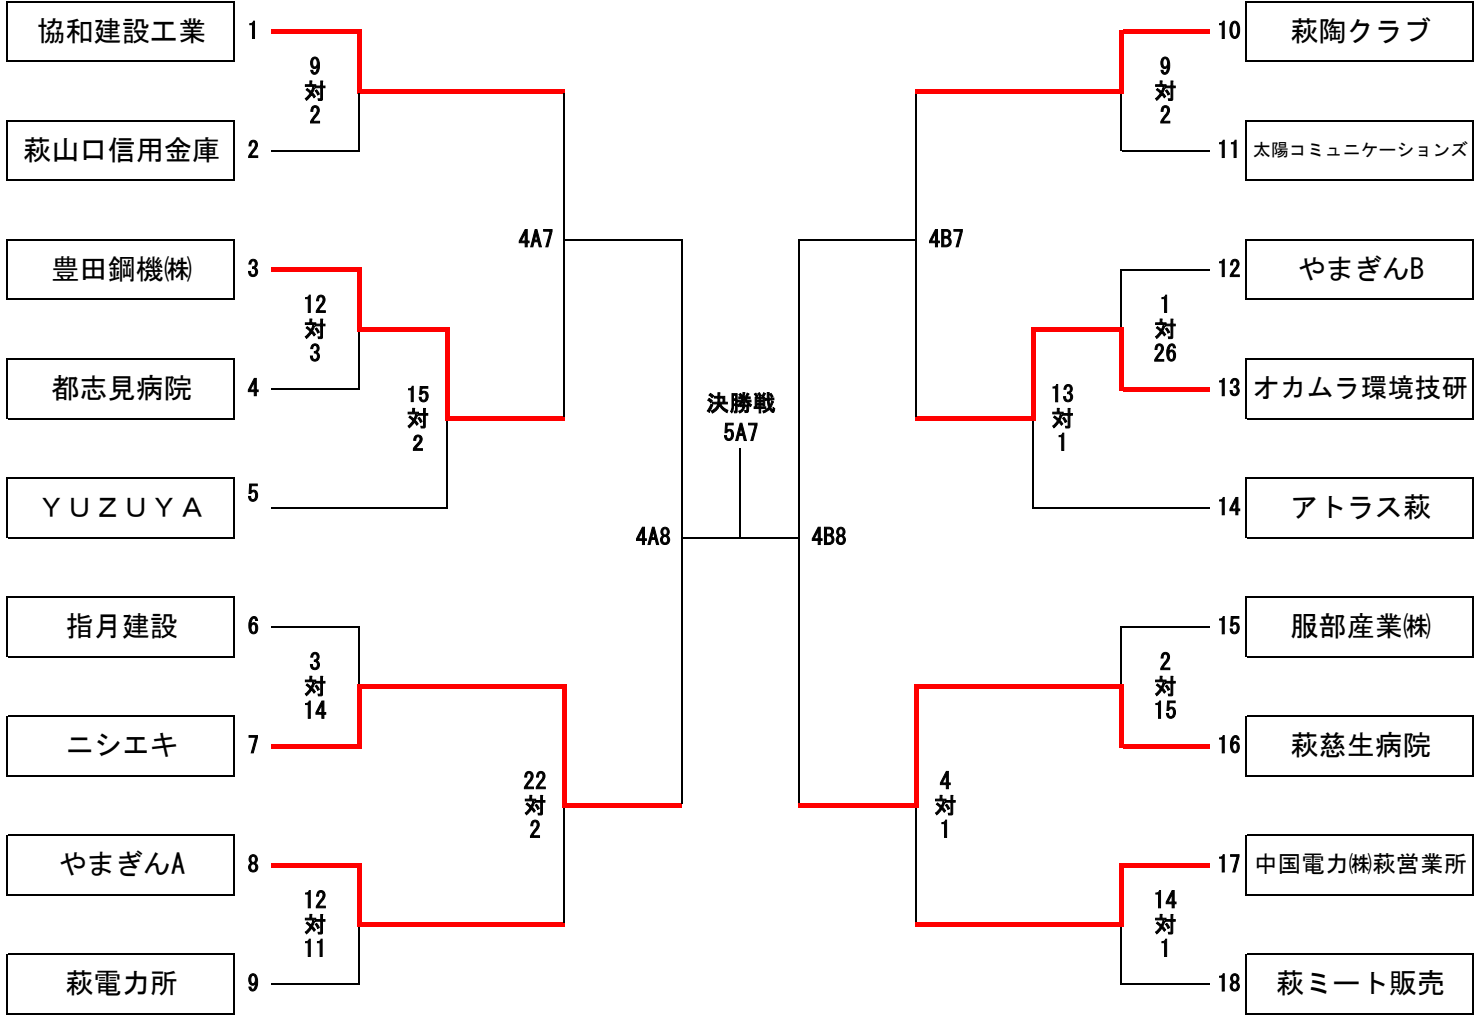

第43回 萩商工会議所会員事業所対抗ソフトボール大会

勝ち上がり表

■トーナメント表の数字等の読み方

(例) 3 A 7 ... 試合日 : 3日  
 コート : Aコート  
 開始時刻 : 午後7時

■ベンチサイドは、若い番号が1塁側